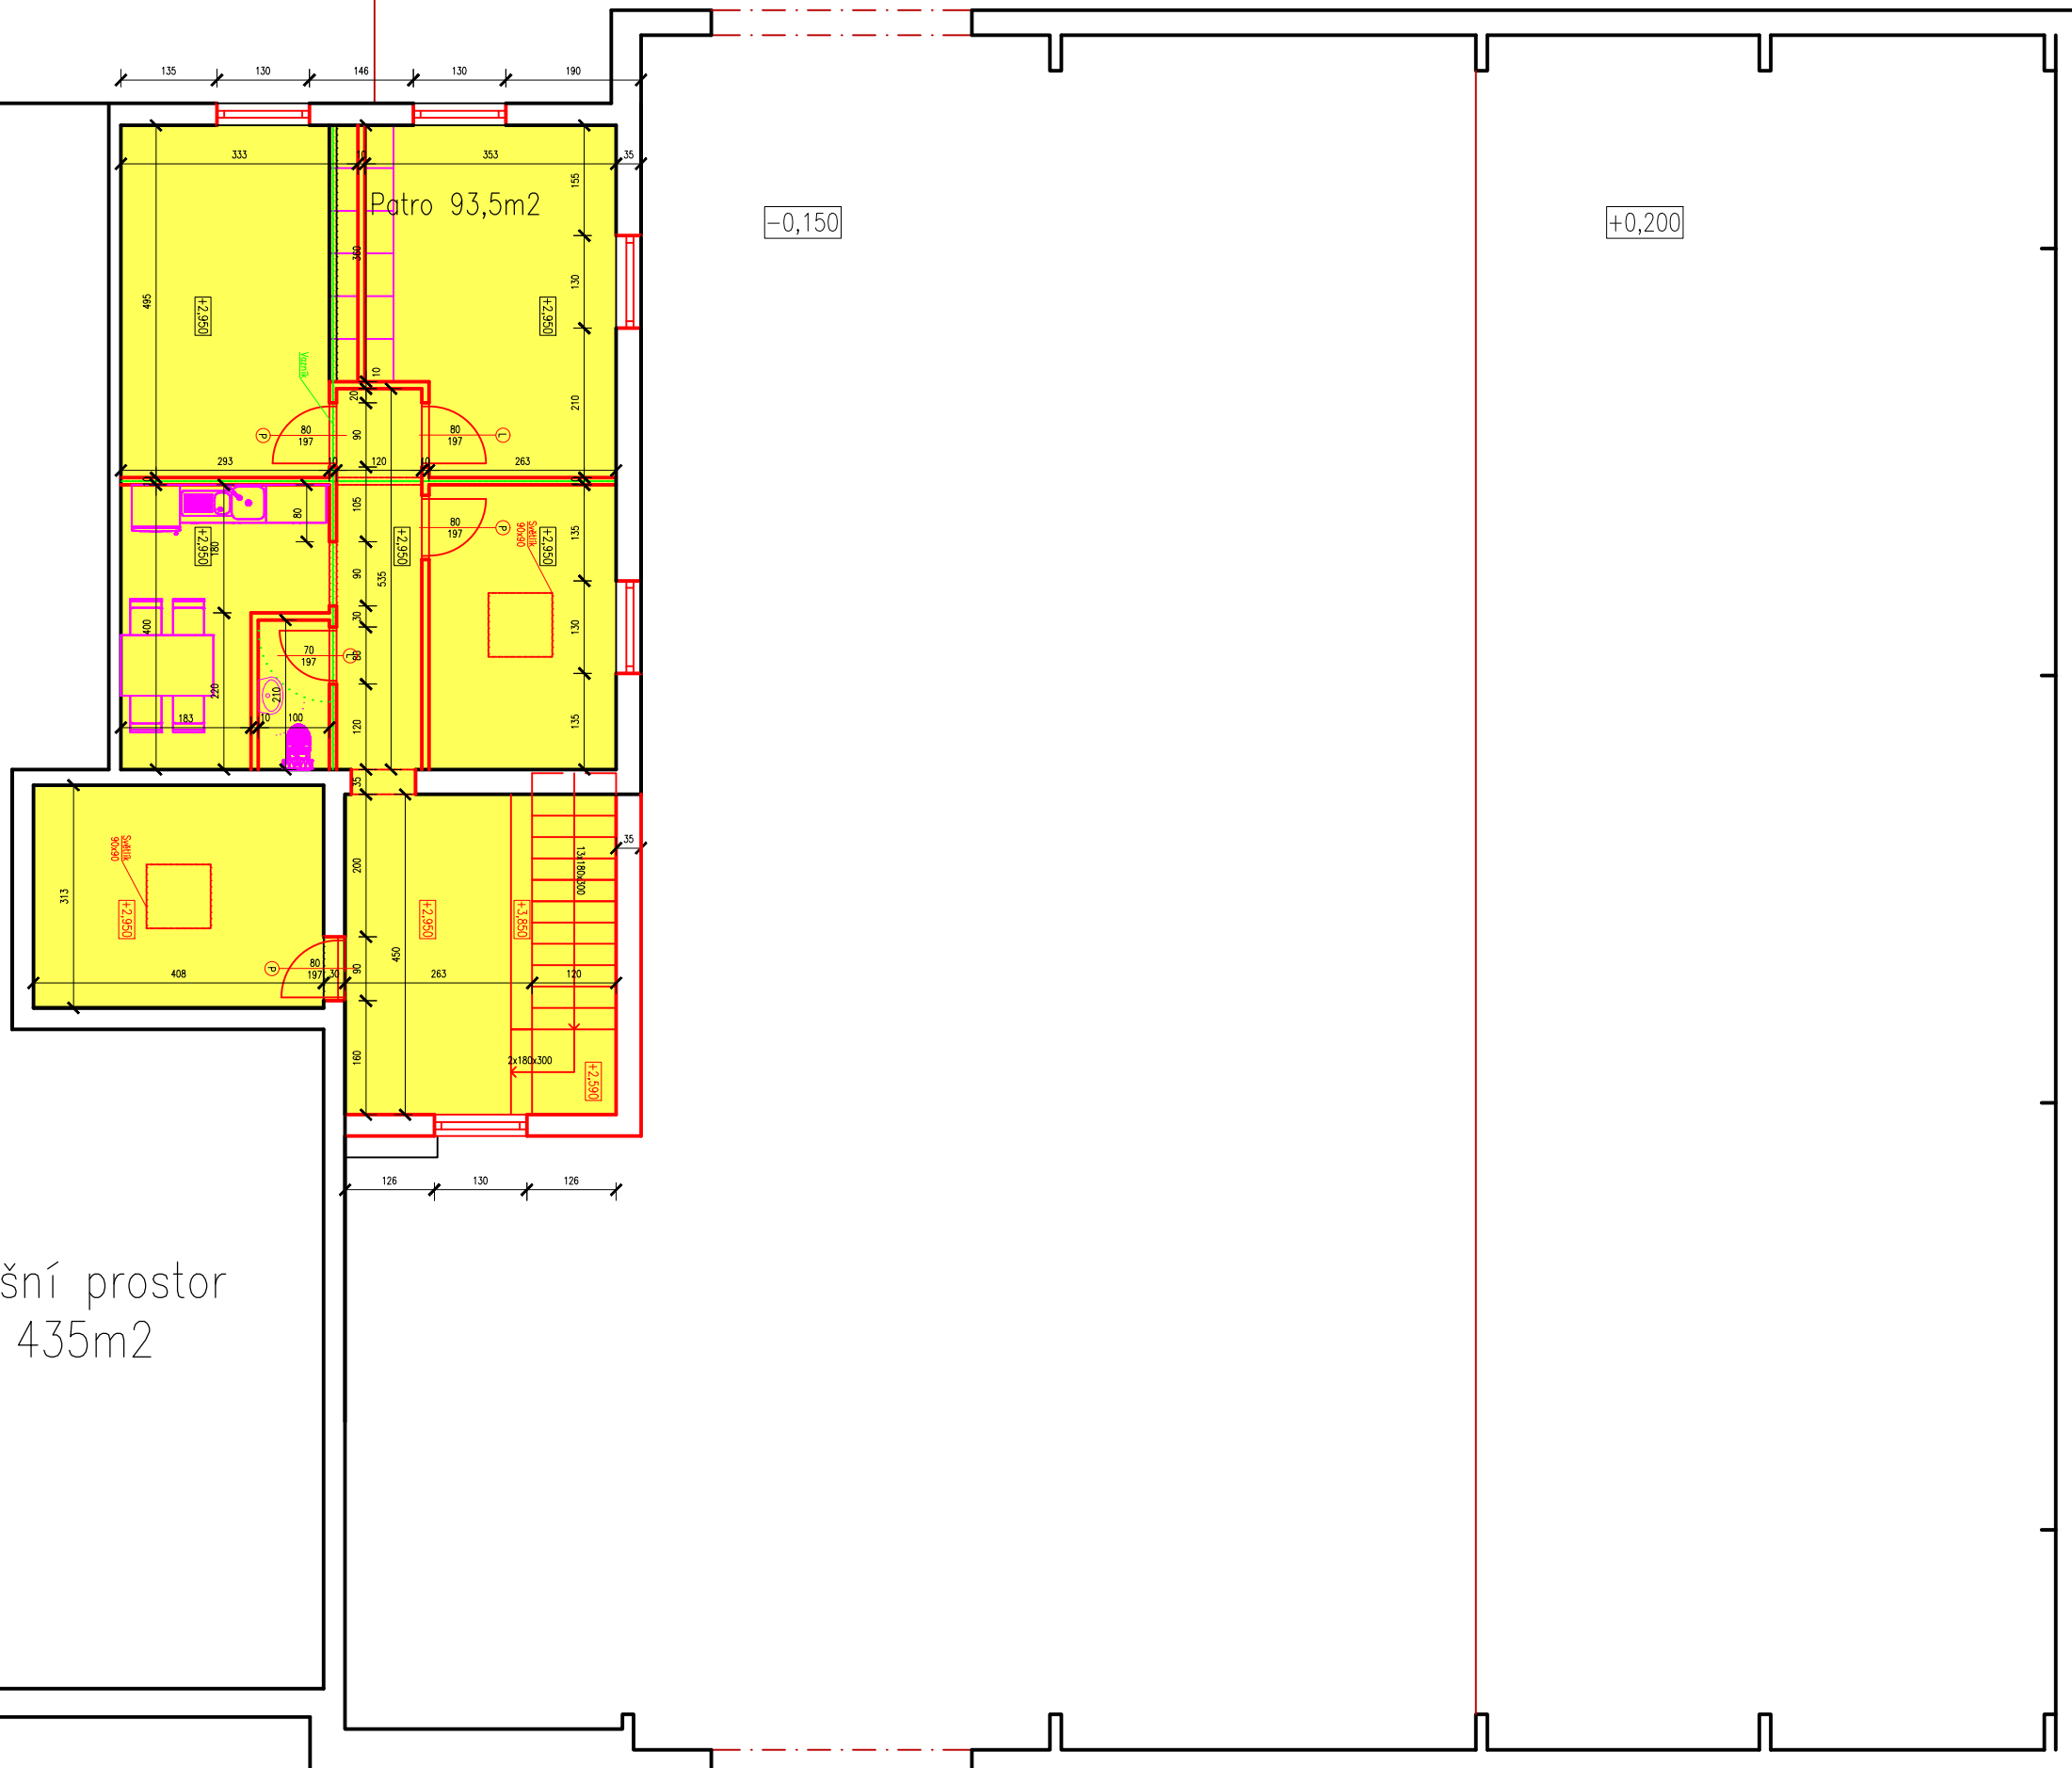

Patro

Střešní prostor
cca 435m²

Patro 93,5m²

-0,150

+0,200